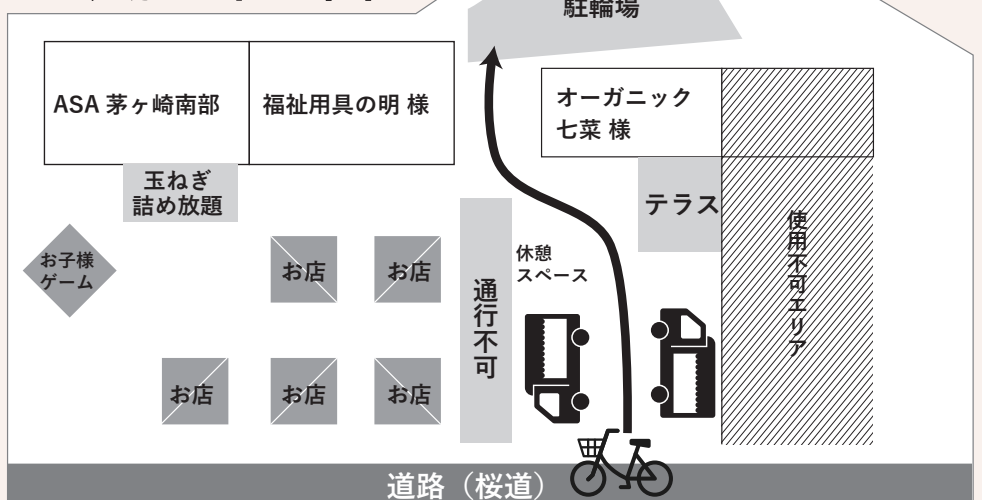

### 占いと癒しhug hug

ハグハグ

総合占い、キッズ占い、わんこ占いほか

福祉用具の明様店内にて

### にじカフェ

niji-cafe

アロマハンドトリートメント

福祉用具の明様店内にて

## 会場内案内図

マルシェ  
特設ページ

- 主催：とことこ湘南
- 協力：オーガニック七菜  
福祉用具の明
- 問合せ：0467-82-3618(編集部)

※当日の問い合わせは  
0120-033-084朝日新聞カスタマーセンター