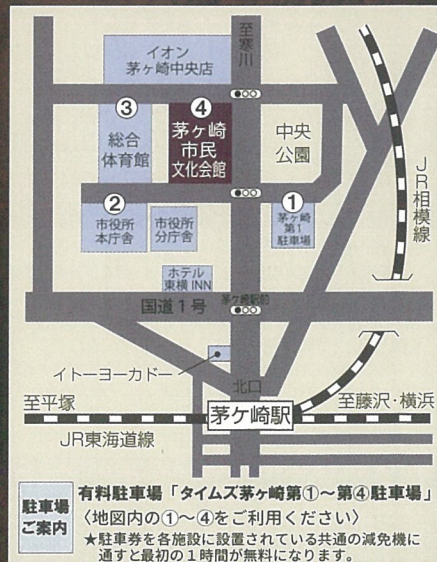

託児サービスのご案内 (有料・事前予約制)

- 対象:0歳児～小学校3年生
- 託児時間:公演30分前～公演終了まで
- 場所:ホール施設内
- 費用:お子様1人につき1,000円(0歳児は2,000円)
- お申込み:お電話で直接「イベント託児・マザーズ」へ
TEL:0120-788-222 (月～金10:00～12:00/13:00～17:00)

*公演1週間前まで受付しますが、定員に足り次第締め切ります。
当日のお申込みはできませんので、あらかじめご了承ください。

チケット電話予約
お問い合わせ

茅ヶ崎市民文化会館 TEL:0467-85-1123

<http://www.chigasaki-hall.jp> 〒253-0041 神奈川県茅ヶ崎市茅ヶ崎1-11-1
JR東海道線・湘南新宿ライン・相模線「茅ヶ崎駅」北口徒歩約8分

主催：公益財団法人茅ヶ崎市文化・スポーツ振興財団

有料駐車場「タイムズ茅ヶ崎第①～第④駐車場」
(地図内の①～④をご利用ください)
★駐車券を各施設に設置されている共通の減免機に通すと最初の1時間が無料になります。