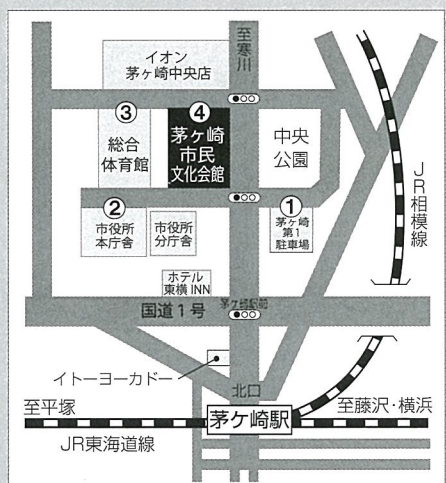

2019年 **3月16日** (土) 13:30開演(13:00開場) 茅ヶ崎市民文化会館 小ホール

全席自由 おとな 1,000円 こども (3歳~高校生) 500円
※3歳以上有料。3歳未満のお子様は保護者1名につき1名までひざ上での鑑賞無料。

- プレイガイド**
- 茅ヶ崎市民文化会館 0467-85-1123
 - 川上書店茅ヶ崎ラスカ店(駅ビル5階)..... 0467-87-3826
 - 長谷川楽器店本店(南口雄三通り) 0467-85-1725
 - ミュージックハウスウチダ(北口エロード) 0467-82-3918
 - 湘南リビング新聞社 0466-27-7411
 - ローソンチケット(Lコード: 33739).....0570-084-003
 - (ローソン・ミニストップ店内の端末「Loppi」でも購入できます)
 - イープラス.....http://eplus.jp/
 - (インターネットの他、ファミリーマート店内の端末「Famiポート」でも購入できます)

託児サービスのご案内

- 対象:0歳児~小学校3年生
- 託児時間:公演30分前~公演終了まで
- 場所:ホール施設内
- 費用:お子様1人につき1,000円(0歳児~1歳児は2,000円)
- お申込み:お電話で直接「イベント託児・マザーズ」へ
TEL:0120-788-222 (月~金10:00~12:00/13:00~17:00)

*公演1週間前まで受付しますが、定員になり次第締め切ります。当日のお申込みはできませんので、あらかじめご了承ください。