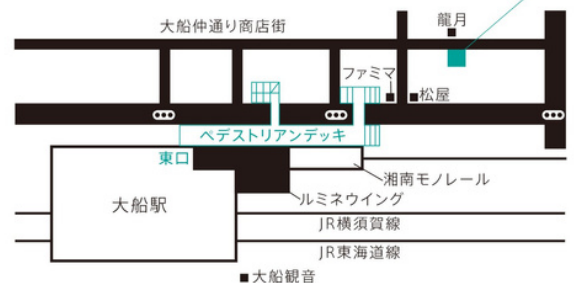

キッズキーホルダー

ダイノプラアートキーホルダー

ジェルボトル
・シャカシャカポーチ

シャカシャカポーチ

ファミリー手形アート

記念日手形アート

完成品やキットの
販売もあります

ホームページ

3PEACE.MAMAPLEMINI

イベントの詳細・ご予約については
ホームページおよびInstagramで順次お知らせしていきます

<https://3peace-mamapplemini.localinfo.jp/>
<https://www.instagram.com/3peace.mamapplemini/>

大船駅 徒歩3分 POP-UP
SPACE in KAMAKURA

鎌倉市大船1-12-10 湘南第5ビル (フロント4F)

■大船観音

3PEACE WORKSHOP PARTY

2022.9.23
(秋分の日)

10:00-15:00

POP-UP SPACE in KAMAKURA

箱庭風インテリアBox

花と天然石のアクセサリ

キッズキーホルダー