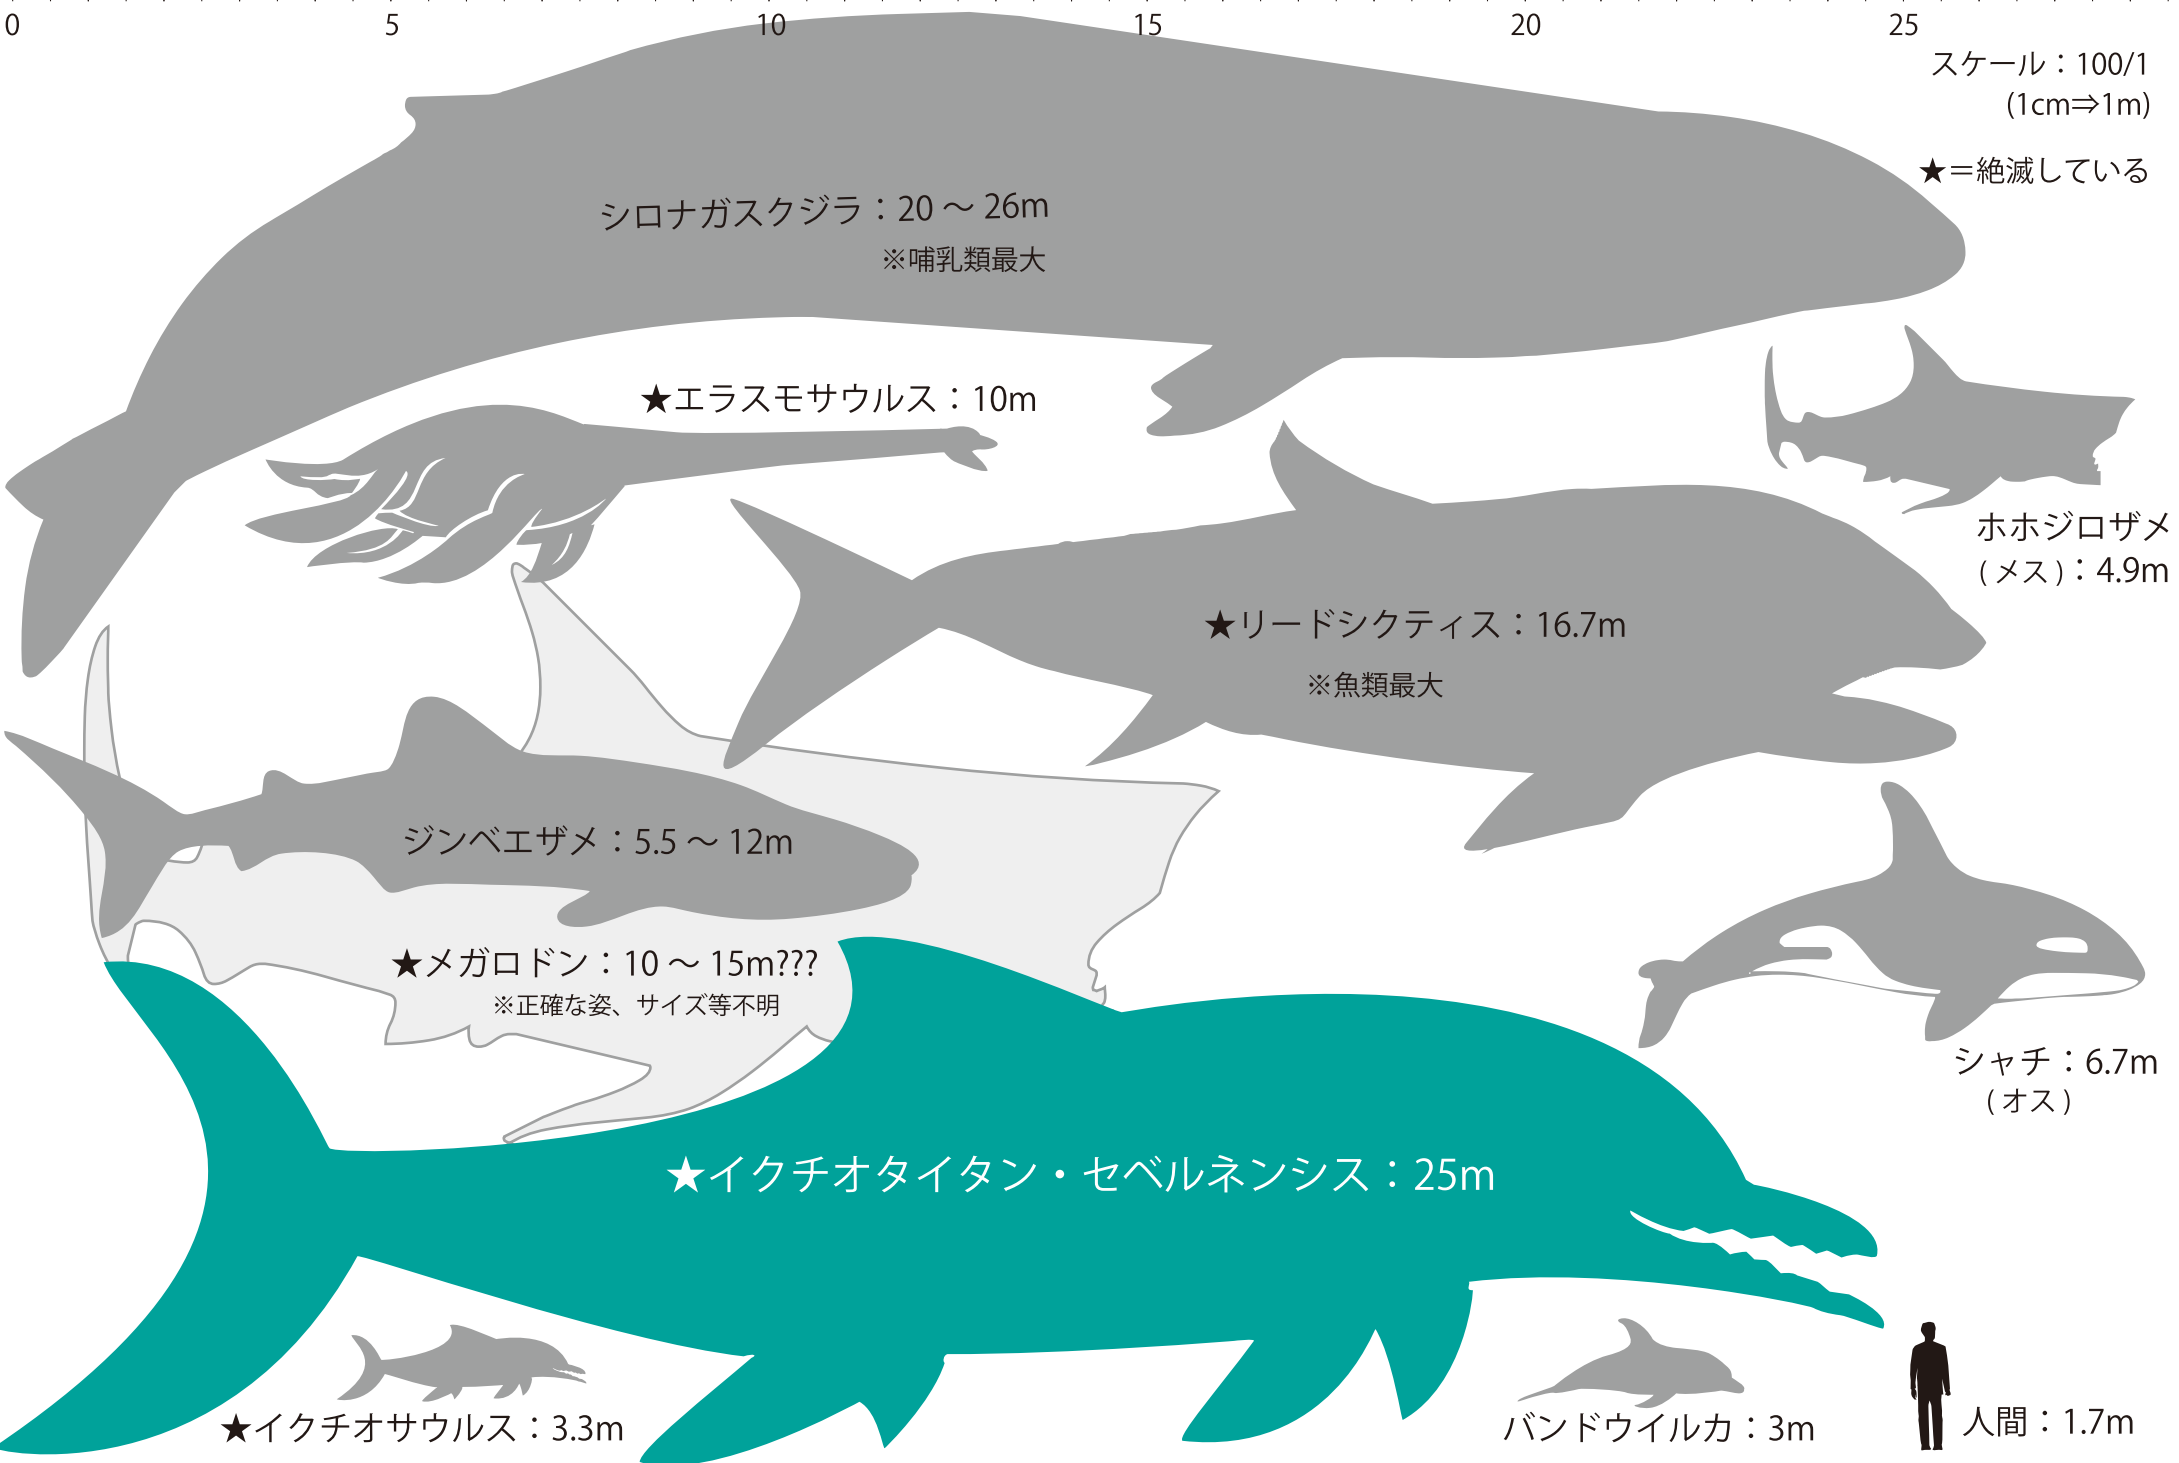

スケール：100/1
(1cm⇒1m)

★=絶滅している

シロナガスクジラ：20～26m
※哺乳類最大

★エラスモサウルス：10m

ホホジロザメ
(メス)：4.9m

★リードシクティス：16.7m
※魚類最大

ジンベエザメ：5.5～12m

★メガロドン：10～15m???
※正確な姿、サイズ等不明

シャチ：6.7m
(オス)

★イクチオタイタン・セベルネンシス：25m

★イクチオサウルス：3.3m

バンドウイルカ：3m

人間：1.7m